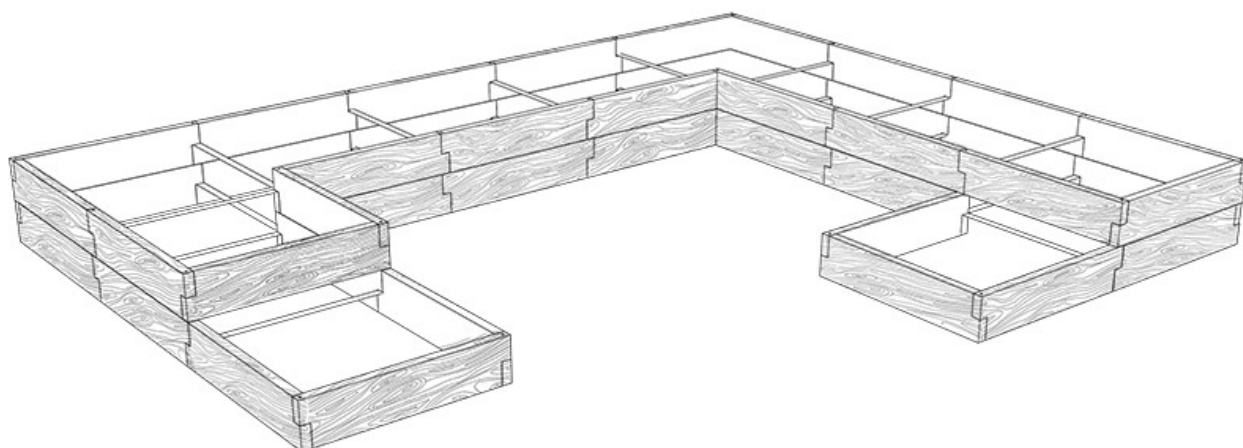

zahradní deska 90 24

zahradní deska 60 0

spojovací tyč 15 11

stabilizační plocháč 94 4

spojovací tyč 20 11

stabilizační plocháč 64 0

5 232 Kč

cena bez DPH