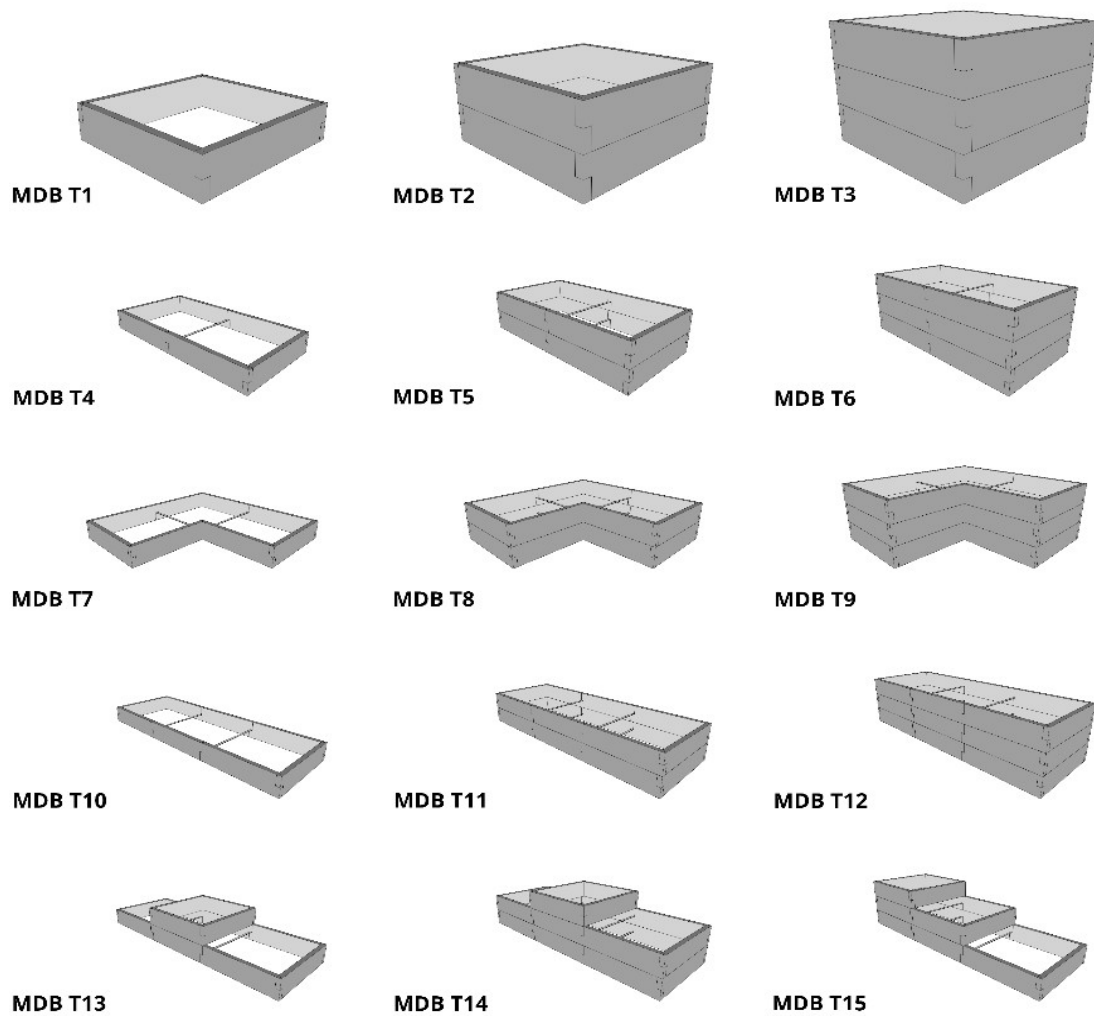

spojovací tyč 15 8

stabilizační plocháč 94 2

spojovací tyč 20 8

stabilizační plocháč 64 0

3 474 Kč

cena bez DPH

450 x 90 x 40 cm

spotřeba

zahradní deska 90 24

zahradní deska 60 0

spojovací tyč 15 11

stabilizační plocháč 94 4

spojovací tyč 20 11

stabilizační plocháč 64 0

5 232 Kč

cena bez DPH

MDB T16

MDB T17

MDB T18

MDB T19

MDB T20

MDB T21

MDB T22

MDB T23