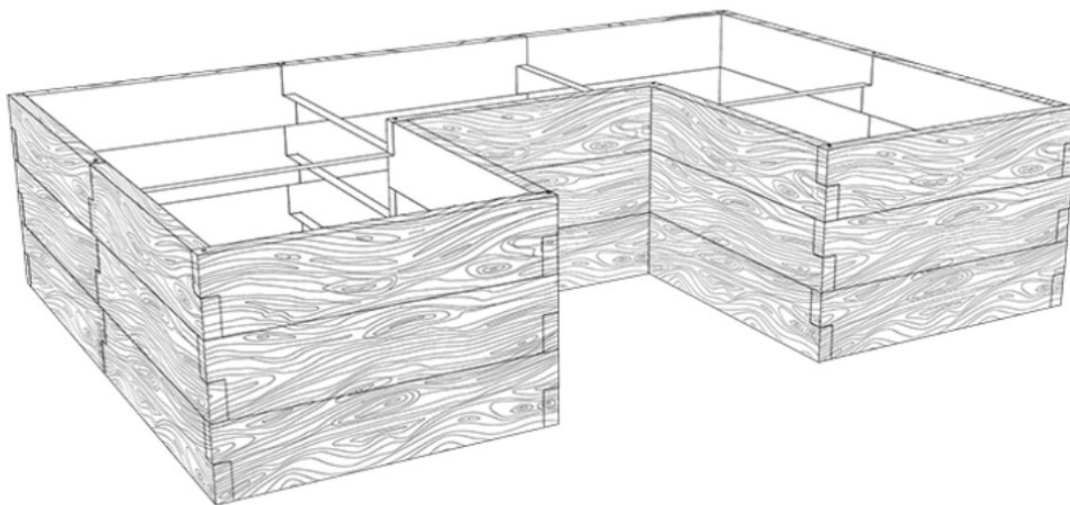

zahradní deska 90 4

zahradní deska 60 4

spojovací tyč 15 4

spojovací tyč 20 4

stabilizační plocháč 94 0

stabilizační plocháč 64 0

1 536 Kč

cena bez DPH