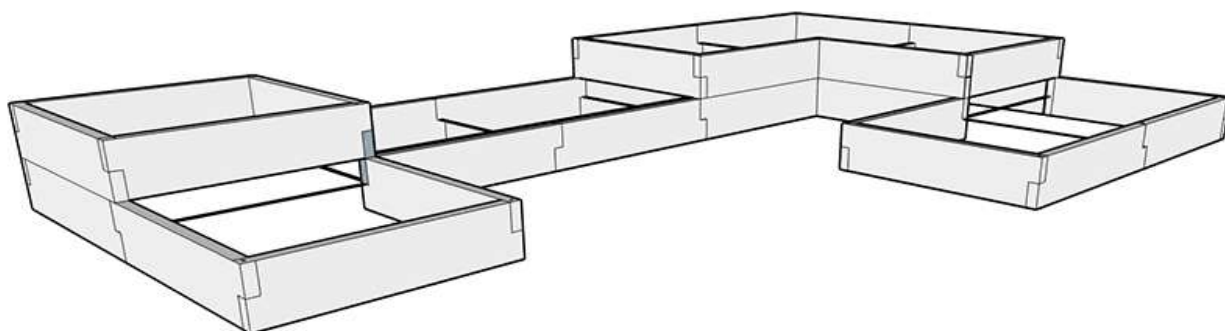

zahradní deska 90 24

zahradní deska 60 0

spojovací tyč 15 11

stabilizační plocháč 94 4

spojovací tyč 20 11

stabilizační plocháč 64 0

5 232 Kč

cena bez DPH