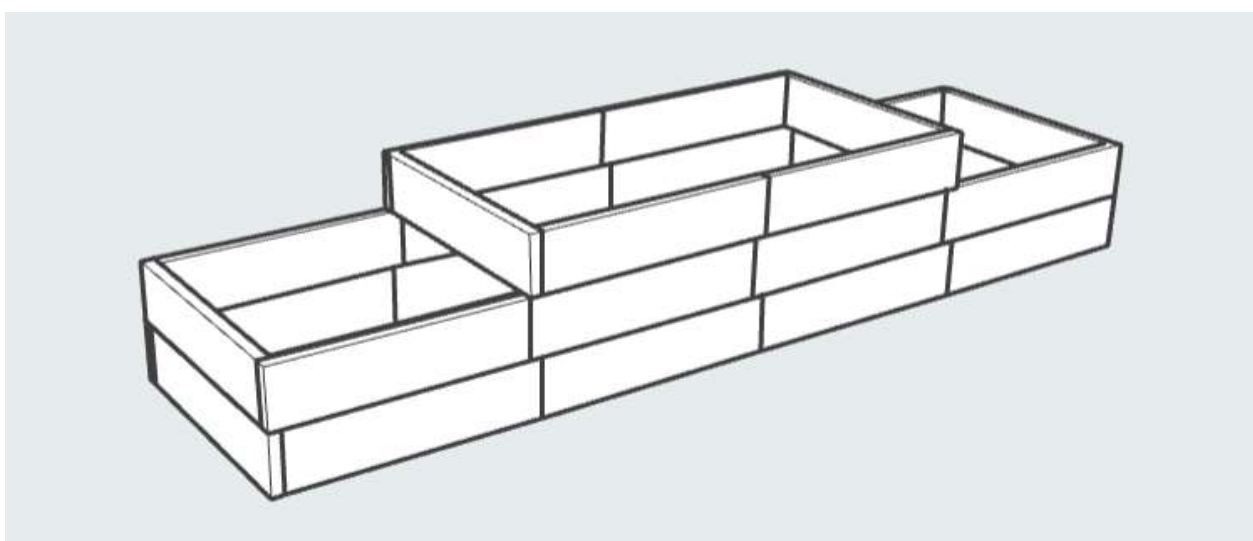

zahradní deska 90 24

zahradní deska 60 0

spojovací tyč 15 11

stabilizační plocháč 94 4

spojovací tyč 20 11

stabilizační plocháč 64 0

5 232 Kč

cena bez DPH