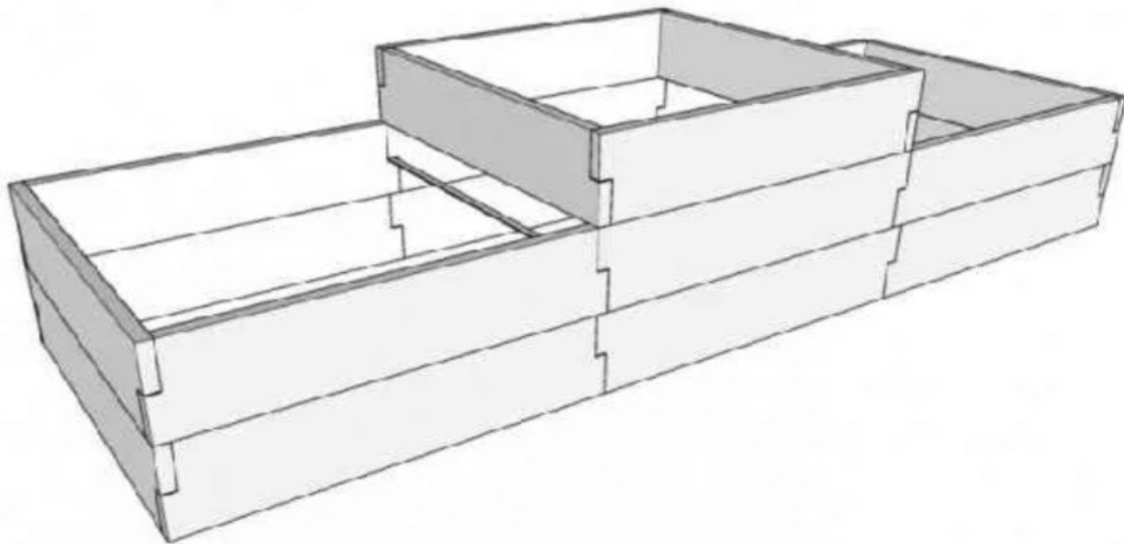

spojovací tyč 15 10

spojovací tyč 20 18

stabilizační plocháč 94 5

stabilizační plocháč 64 0

6 137 Kč

cena bez DPH

270 x 90 x 60 cm

spotřeba