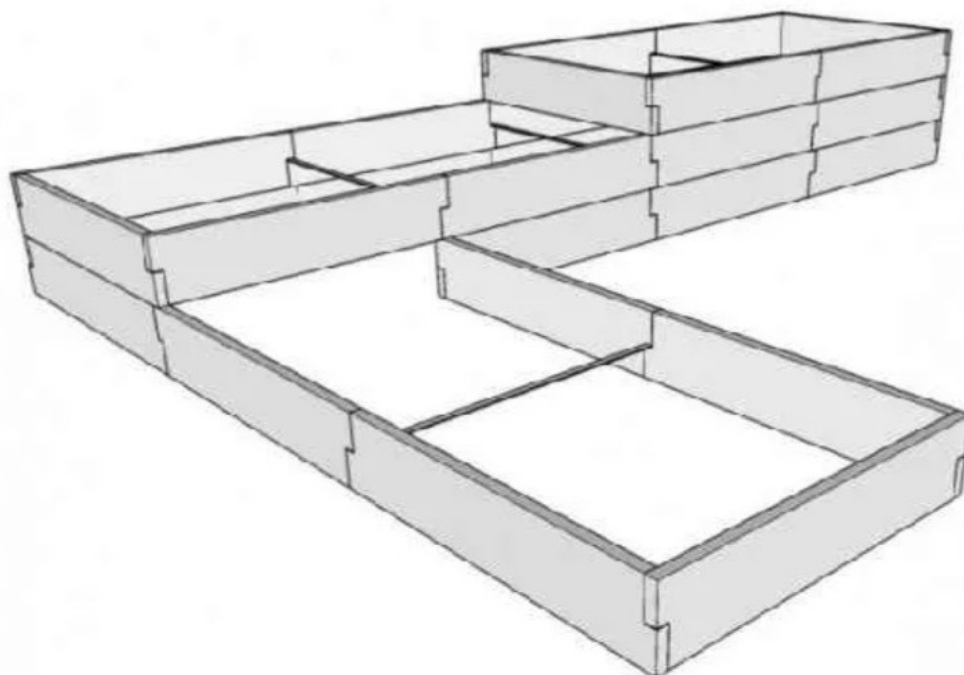

2 552 Kč

cena bez DPH

450 x 90 x 60 cm

spotřeba

zahradní deska 90	24
zahradní deska 60	0

spojovací tyč 15	12	stabilizační plocháč 94	4
spojovací tyč 20	12	stabilizační plocháč 64	0

5 244 Kč

cena bez DPH