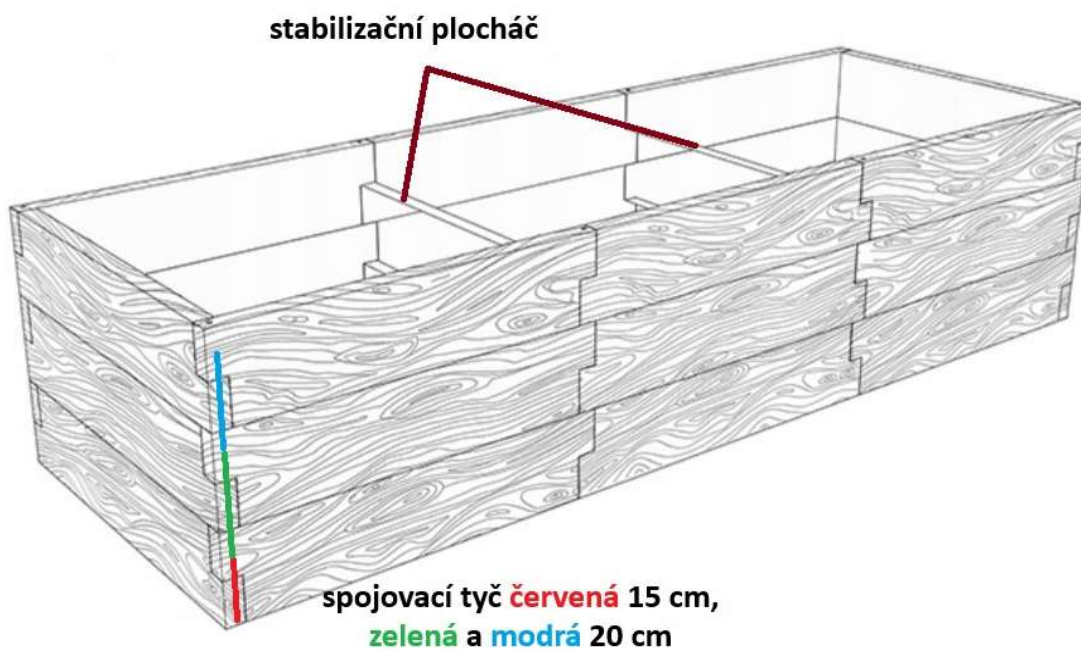

Ukázka montáže

spojovací tyč 8 mm

délka (cm)	Kč/ks
15	5 Kč na první řadu
20	7 Kč na další řady

stabilizační plocháč

délka (cm)	Kč/ks
64	25 Kč
94	33 Kč