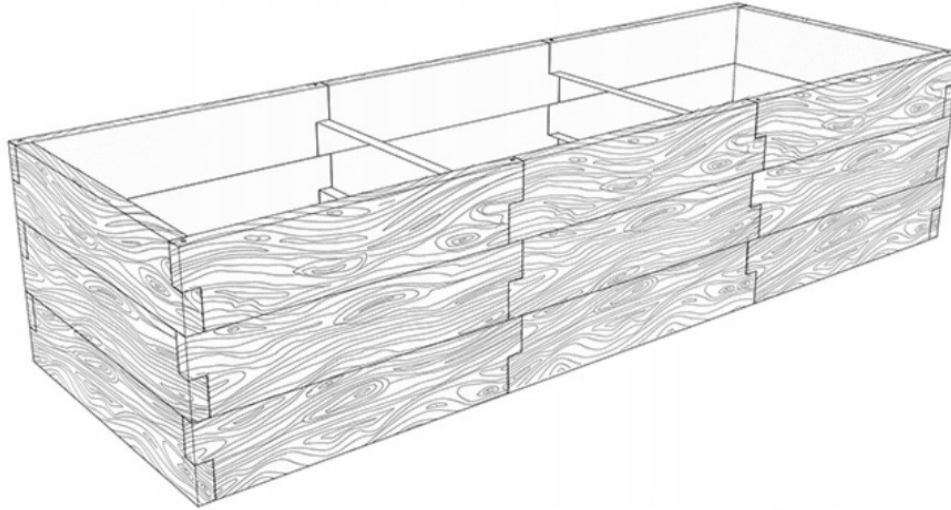

270 x 90 x 60 cm

spotřeba

zahradní deska 90   24

zahradní deska 60   0

spojovací tyč 15   8

spojovací tyč 20   16

stabilizační plocháč 94   6

stabilizační plocháč 64   0

5 318 Kč

cena bez DPH