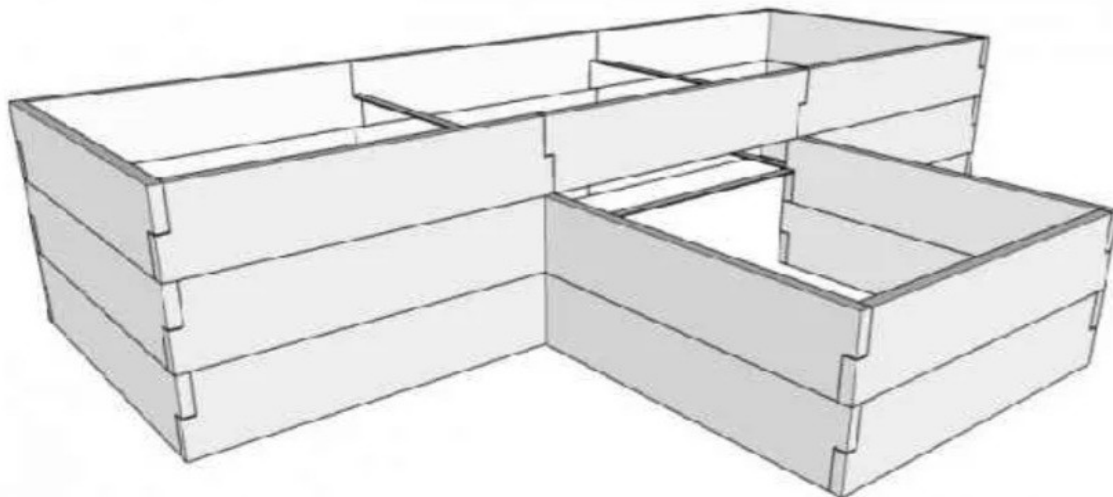

zahradní deska 90	24
zahradní deska 60	0

spojovací tyč 15	12	stabilizační plocháč 94	8
spojovací tyč 20	12	stabilizační plocháč 64	0

5 376 Kč

cena bez DPH

180 x 90 x 40 cm

spotřeba

zahradní deska 90 10

zahradní deska 60 0

spojovací tyč 15 6 stabilizační plocháč 94 0

spojovací tyč 20 4 stabilizační plocháč 64 0

2 128 Kč

cena bez DPH

270 x 90 x 60 cm

spotřeba

zahradní deska 90 28

zahradní deska 60 0