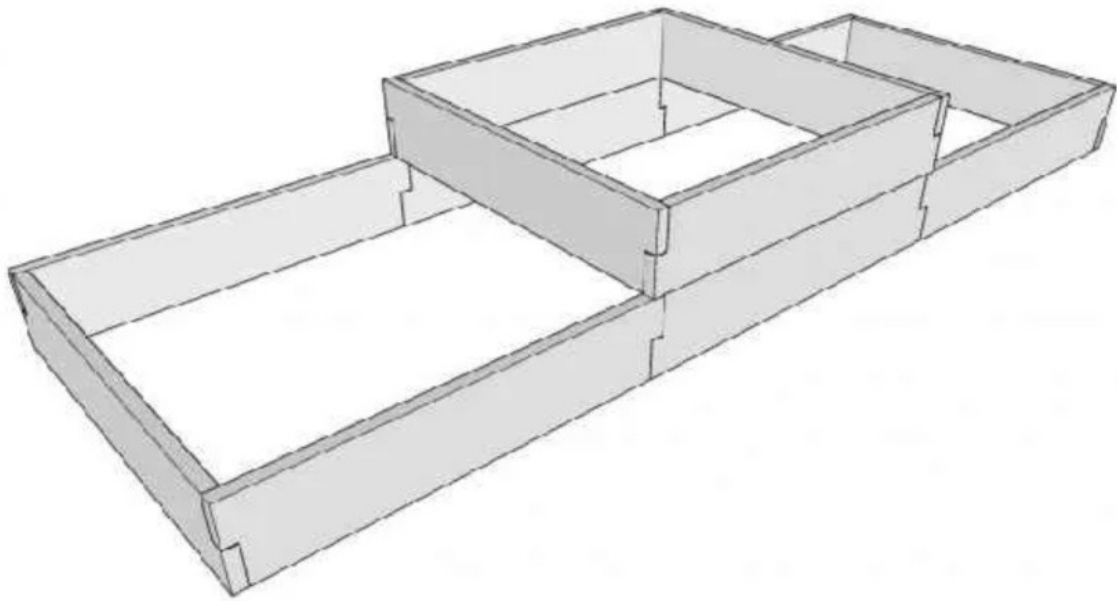

zahradní deska 90 20

zahradní deska 60 0

spojovací tyč 15 8

spojovací tyč 20 12

stabilizační plocháč 94 2

stabilizační plocháč 64 0

4 330 Kč

cena bez DPH